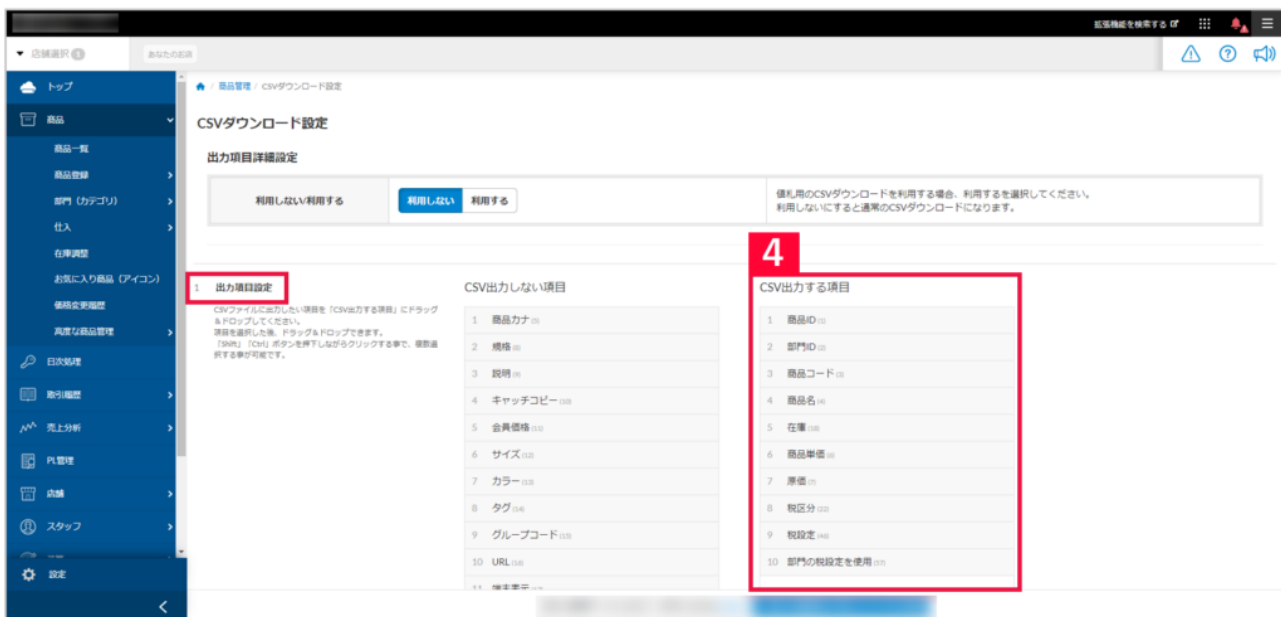

【5】 画面最下部 [登録] をクリックしてください。