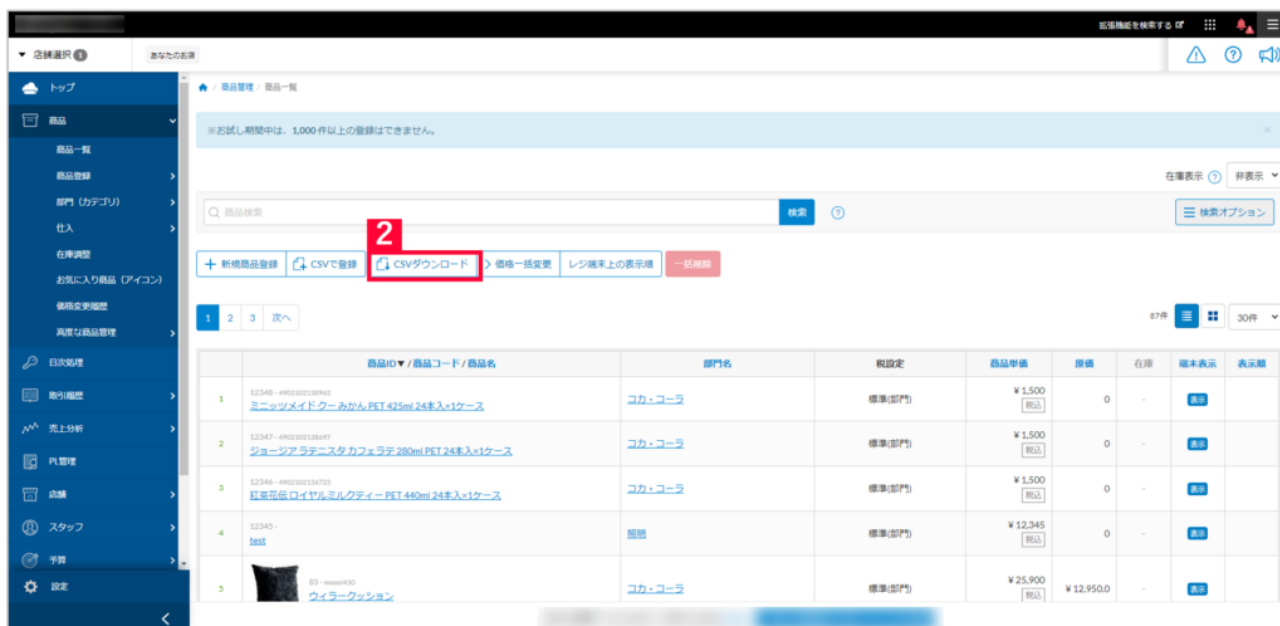

【スマレジ】在庫連携 CSVダウンロード方法

【1】スマレジの管理画面にログインし、[商品]>[商品一覧]をクリックします。

【2】[CSVダウンロード]をクリックします。

【3】出力項目設定の[CSVダウンロード設定]をクリックします。

【4】 [1 出力項目設定] > [CSV出力する項目] 内に下記必須項目が入っているかご確認ください。
入っていない場合、対象項目を [CSV出力しない項目] から [CSV出力する項目] に移動させてください。