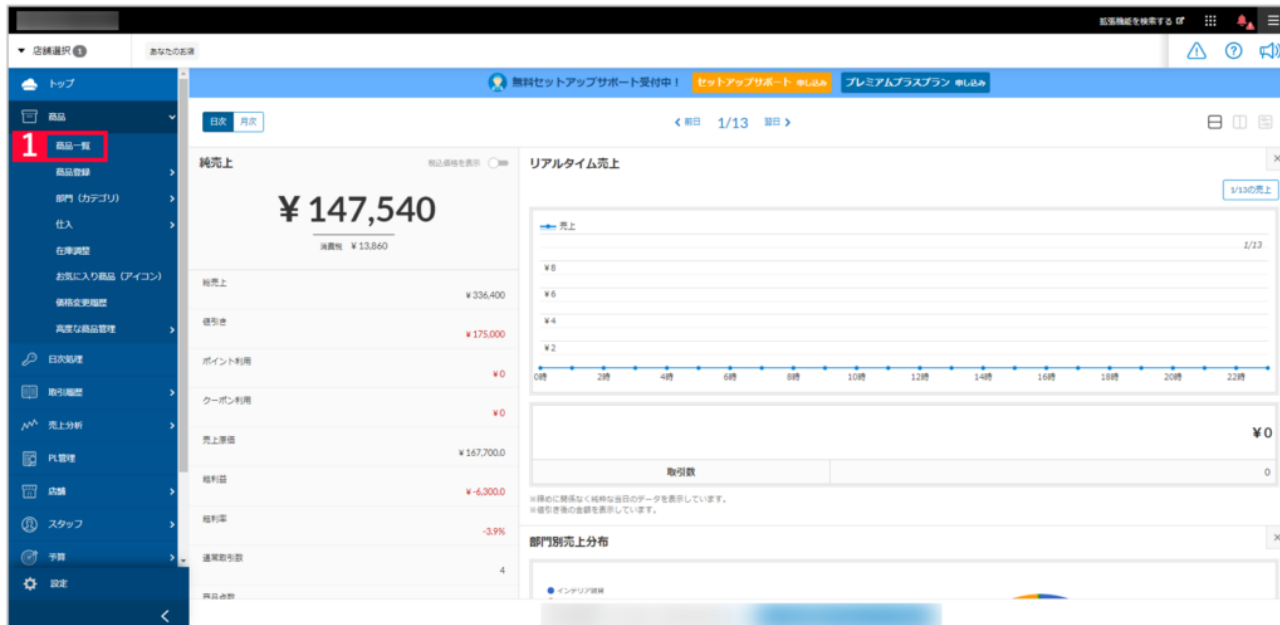

【スマレジ】在庫連携 CSVダウンロード方法

【1】スマレジの管理画面にログインし、[商品]>[商品一覧]をクリックします。

【2】[CSVダウンロード]をクリックします。

【3】出力項目設定の[CSVダウンロード設定]をクリックします。

【4】 [1 出力項目設定] > [CSV出力する項目] 内に下記必須項目が入っているかご確認ください。
入っていない場合、対象項目を [CSV出力しない項目] から [CSV出力する項目] に移動させてください。