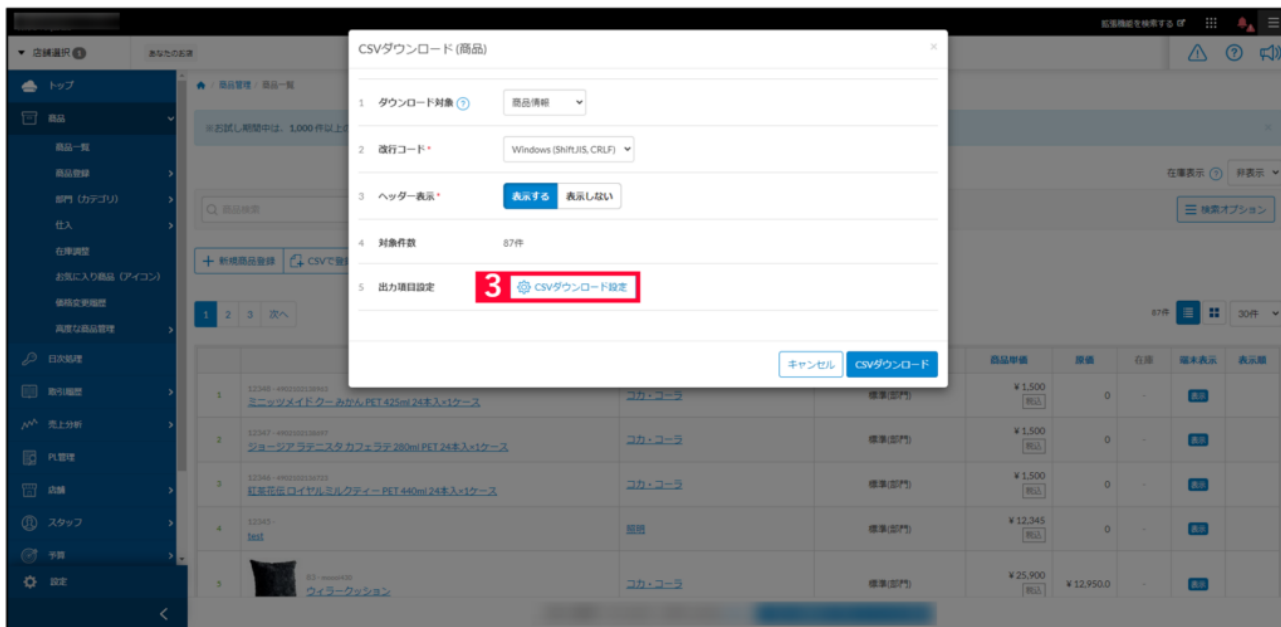

【スマレジ】在庫連携 CSVダウンロード方法

【1】スマレジの管理画面にログインし、[商品]>[商品一覧]をクリックします。

【2】[CSVダウンロード]をクリックします。

【3】出力項目設定の[CSVダウンロード設定]をクリックします。

【4】 [1 出力項目設定] > [CSV出力する項目] 内に下記必須項目が入っているかご確認ください。
入っていない場合、対象項目を [CSV出力しない項目] から [CSV出力する項目] に移動させてください。