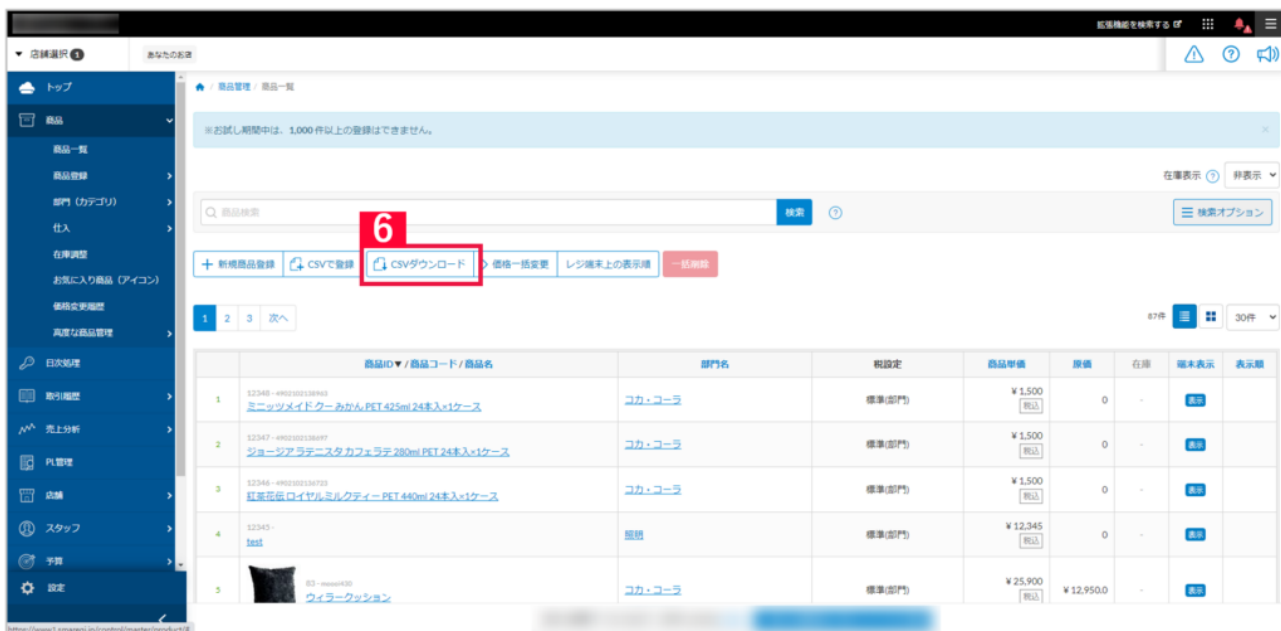

【7】 [CSVダウンロード] をクリックして商品データをダウンロードしてください。